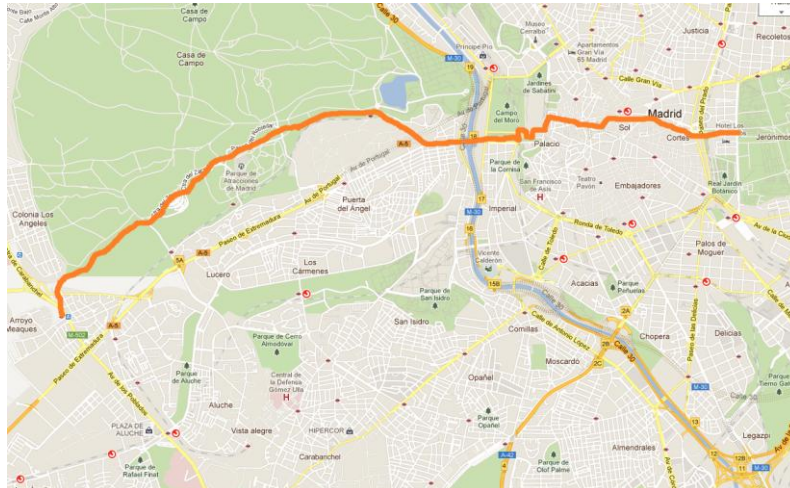

AMIGOS DEL CAMINO REAL DE GUADALUPE

c/ Santísima Trinidad 24, 28010 MADRID 685115517

CONVOCTORIA DE MARCHA

28 Enero de 2012

Aprovechando este día en el que celebramos la **Junta General Anual** en los locales de la **Agrupación Vetonía de Alcorcón**, os invito a recorrer la parte inicial del **Camino Real** desde **Los Jerónimos** hasta la **Estación de Metro de Colonia Jardín**, desde donde nos trasladaremos a celebrar la Junta, ya sea en el Metro, Autobús o vehículos propios.

Lugar de cita: Los Jerónimos
Hora de concentración: 9,15
Salida: 9,30

Distancias

Lugar	kms.	Acuml.	Cota
Los Jerónimos	0,00	0,00	650
Plaza Mayor	1,50	1,50	650
Virgen del Puerto	1,70	3,20	590
Ermita de San Pedro	4,50	7,70	640
Colonia Jardín (Metro)	1,70	9,40	670

Rutómetro:

Al final de la Junta celebraremos una comida en la propia Agrupación cuyo Menú se compondrá de: **Entremeses Ibéricos, Ensalada y de plato principal, Escalope o Solomillo de Atún a elegir. Postre, café y bebida, Precio 15 €.**

Nota: Todos los que estén interesados en participar de la comida se ruega confirmen su asistencia así como su interés por la carne o pescado antes del día 25 miércoles.