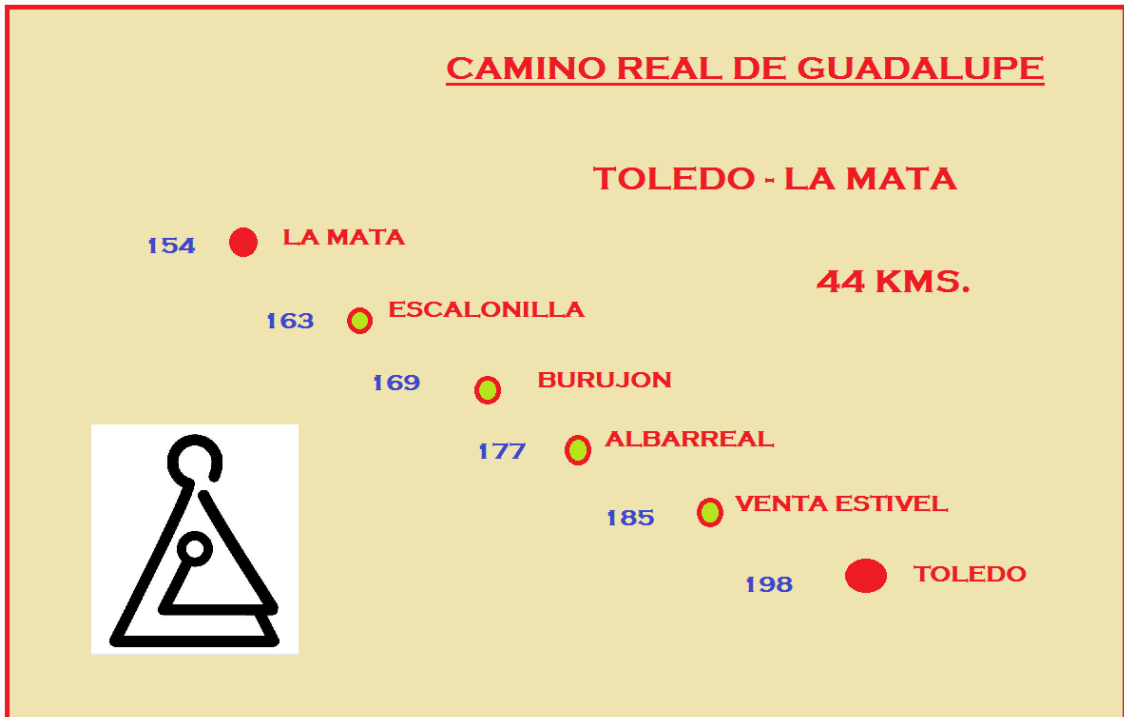

DISTANCIAS DEL CAMINO REAL DE GUADALUPE

CAMINO DE LOS MONJES

GUADALAJARA - TOLEDO

182 KMS.

RESUMEN DE DATOS:

KILÓMETROS POR CAMINO: _____ KMS. MEDIA/TRAMO

CAMINO REAL DE GUADALUPE : DESDE MADRID	258	11,2
RAMAL DE TOLEDO	44	8,8
CAMINO DE LOS MONJES:	182	11,3
CAMINO DEL NORTE:	62	9,3
CAMINO DE FELIPE II:	65	8,0
CAMINO DE LOS PASTORES:	130	14,4
-----	-----	-----
TOTAL:	741	10,5