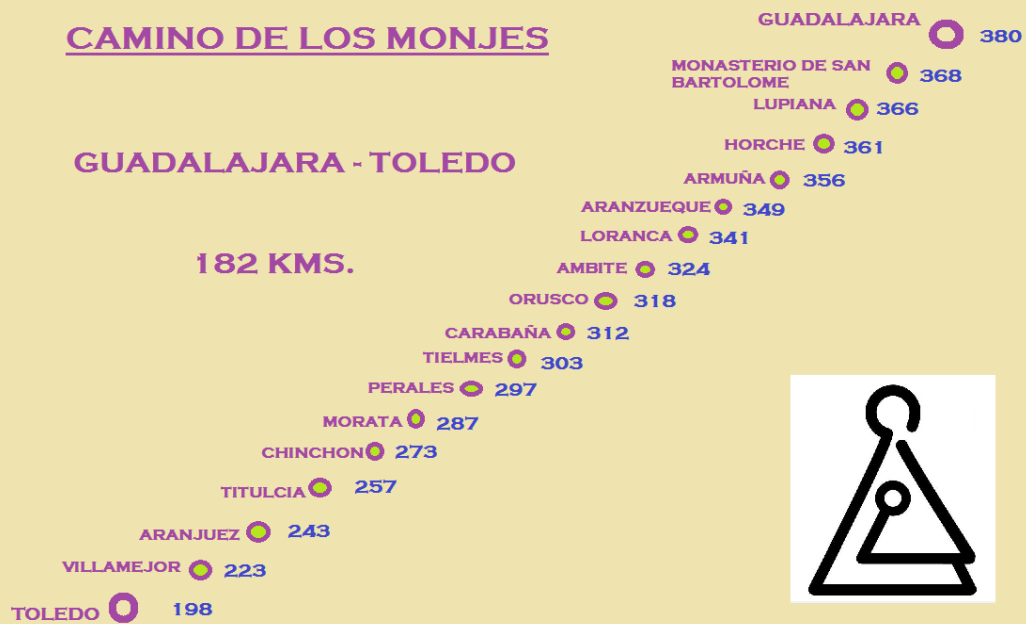

DISTANCIAS DEL CAMINO REAL DE GUADALUPE

CAMINO DE LOS MONJES

GUADALAJARA - TOLEDO

182 KMS.

RESUMEN DE DATOS:

KILÓMETROS POR CAMINO: _____ KMS. MEDIA/TRAMO

CAMINO REAL DE GUADALUPE : DESDE MADRID	258	11,2
RAMAL DE TOLEDO	44	8,8
CAMINO DE LOS MONJES:	182	11,3
CAMINO DEL NORTE:	62	9,3
CAMINO DE FELIPE II:	65	8,0
CAMINO DE LOS PASTORES:	130	14,4
-----	-----	-----
TOTAL:	741	10,5