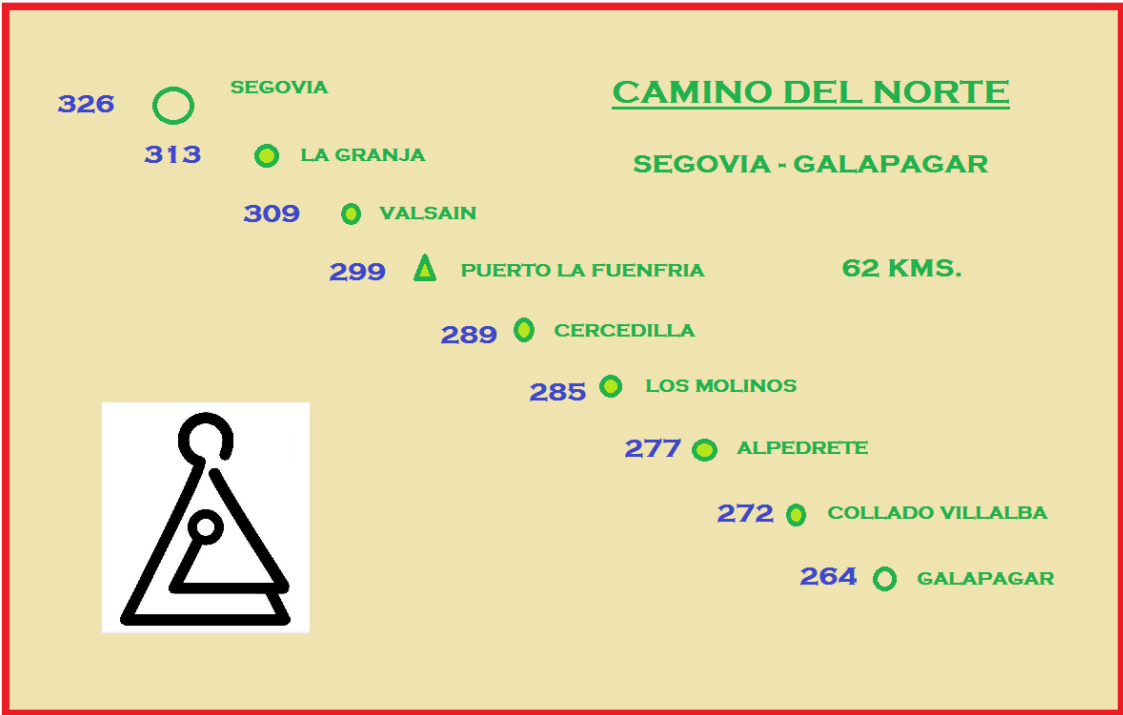

DISTANCIAS DEL CAMINO REAL DE GUADALUPE

CAMINO DE LOS MONJES

GUADALAJARA - TOLEDO

182 KMS.

RESUMEN DE DATOS:

KILÓMETROS POR CAMINO: _____ KMS. MEDIA/TRAMO

CAMINO REAL DE GUADALUPE : DESDE MADRID	258	11,2
RAMAL DE TOLEDO	44	8,8
CAMINO DE LOS MONJES:	182	11,3
CAMINO DEL NORTE:	62	9,3
CAMINO DE FELIPE II:	65	8,0
CAMINO DE LOS PASTORES:	130	14,4
-----	-----	-----
TOTAL:	741	10,5